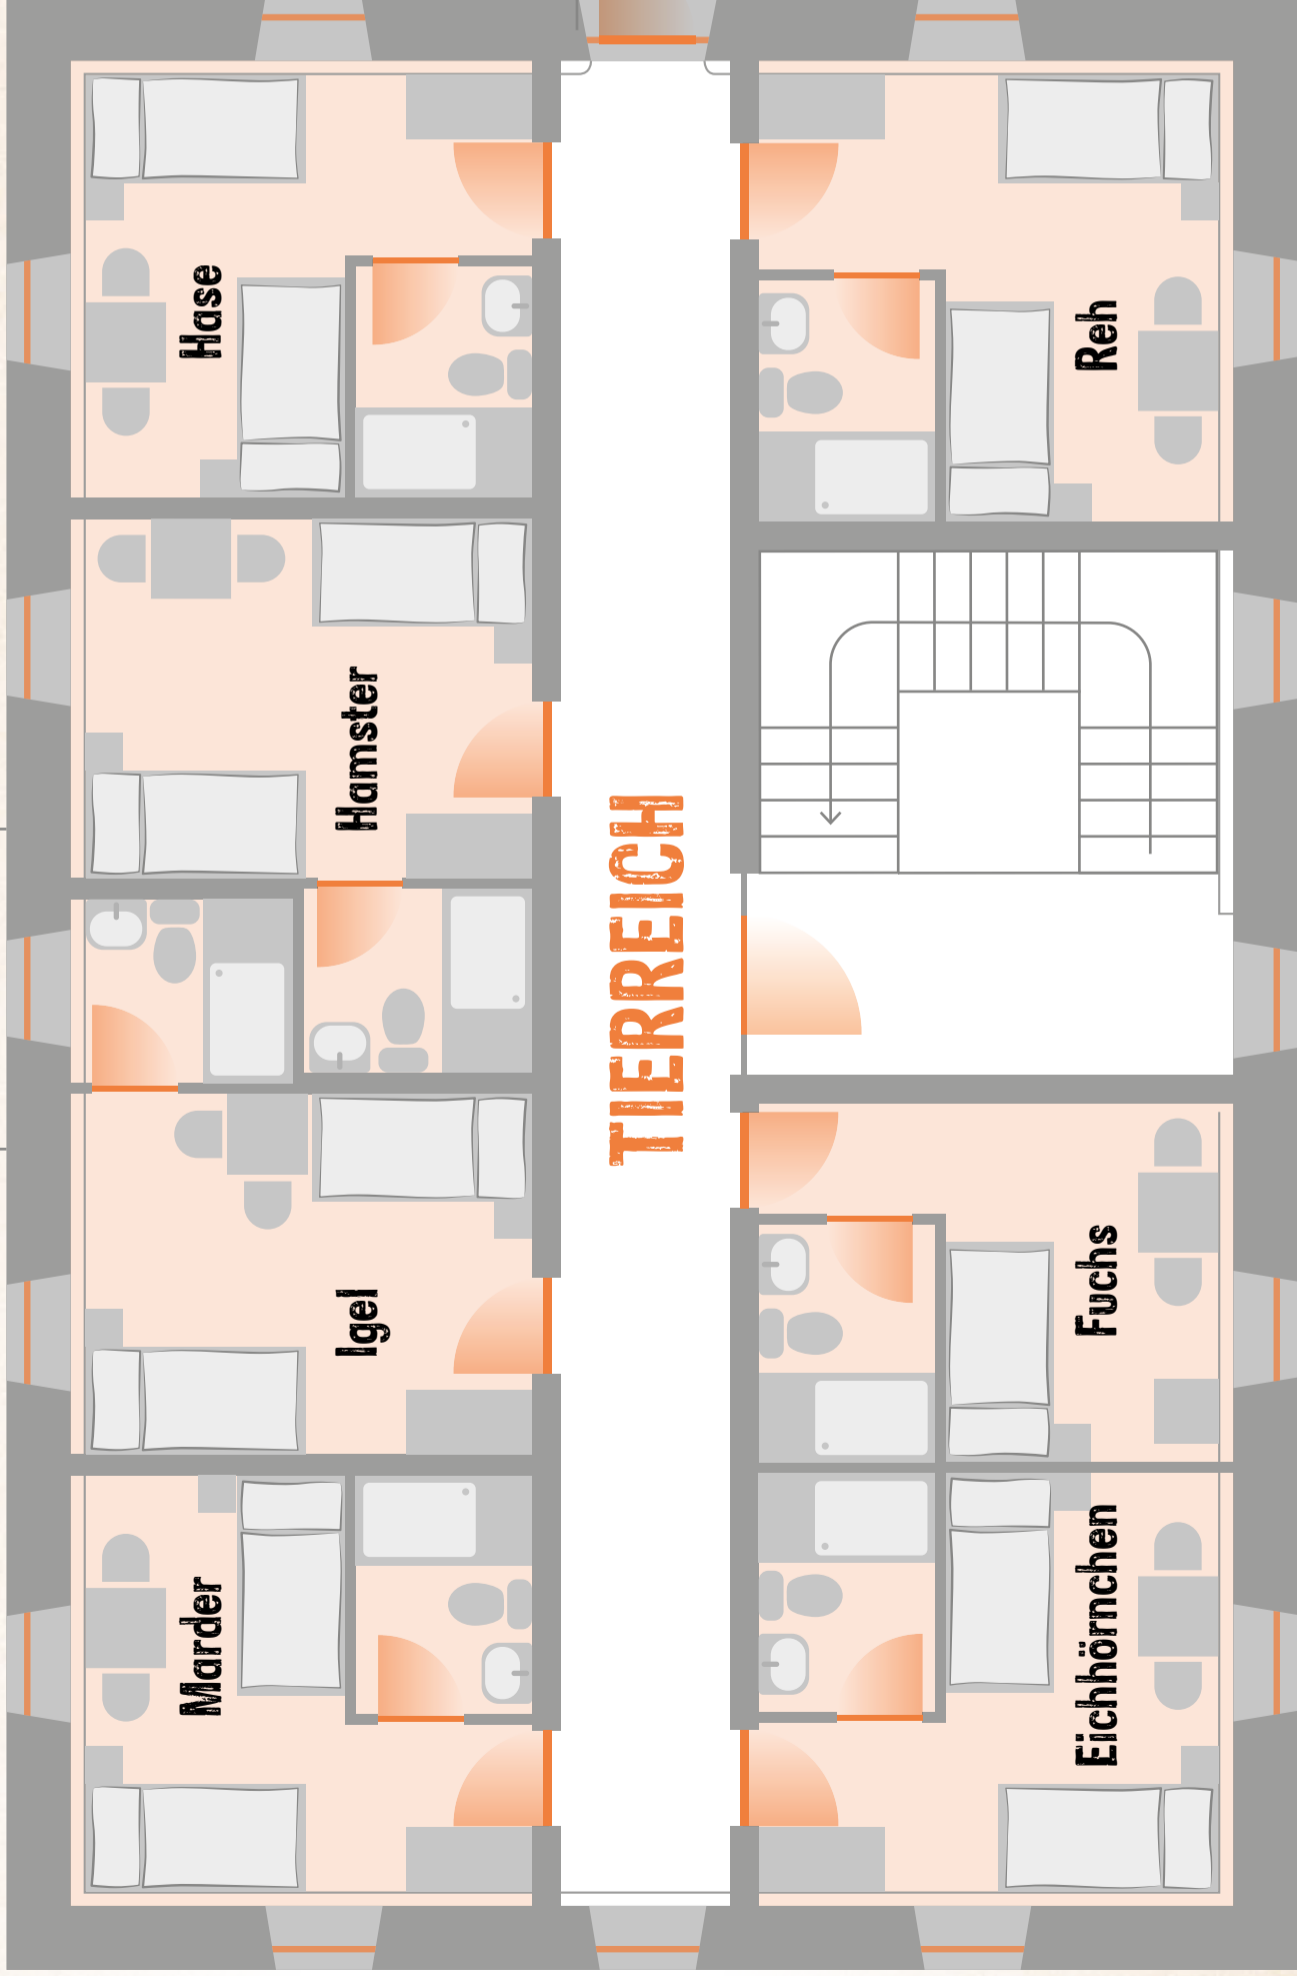

Villa ELSAVA

Erdgeschoss

ZIMMER

Forelle DU | WC Behindertengerecht 2

ANZAHL BETTEN

GEWÖLBEKELLER

Seminarräume

ODENWALD

SPESSART-PAVILLON

Schullandheim Hobbach

Villa ELSAVA

Spessart-Pavillon

SPESSART-PAVILLON
Seminarraum

Schullandheim Hobbach

Villa ELSAVA

1. Obergeschoss

WASSERREICH

	ANZAHL BETTEN
Aal du wc	3
Stichling du wc	3
Hecht du wc	2
Elritze du wc	2
Schmerle du wc	2
Flussbarsch du wc	2

Schullandheim Hobbach

Villa ELSAVA

2. Obergeschoss

TIERREICH

	ANZAHL BETTEN
Fuchs du/wc	1
Eichhörnchen du/wc	2
Marder du/wc	2
Igel du/wc	2
Hamster du/wc	2
Hase du/wc	2
Reh du/wc	3

Schullandheim Hobbach

Villa ELSAVA

Dachgeschoss

REICH DER SONNE

	ANZAHL BETTEN
Zitronenfalter du/wc	2
Glühwürmchen du/wc	2
Marienkäfer du/wc	3
Biene du/wc	2
Pfauenauge du/wc	1
Maikäfer du/wc	1

Schullandheim Hobbach