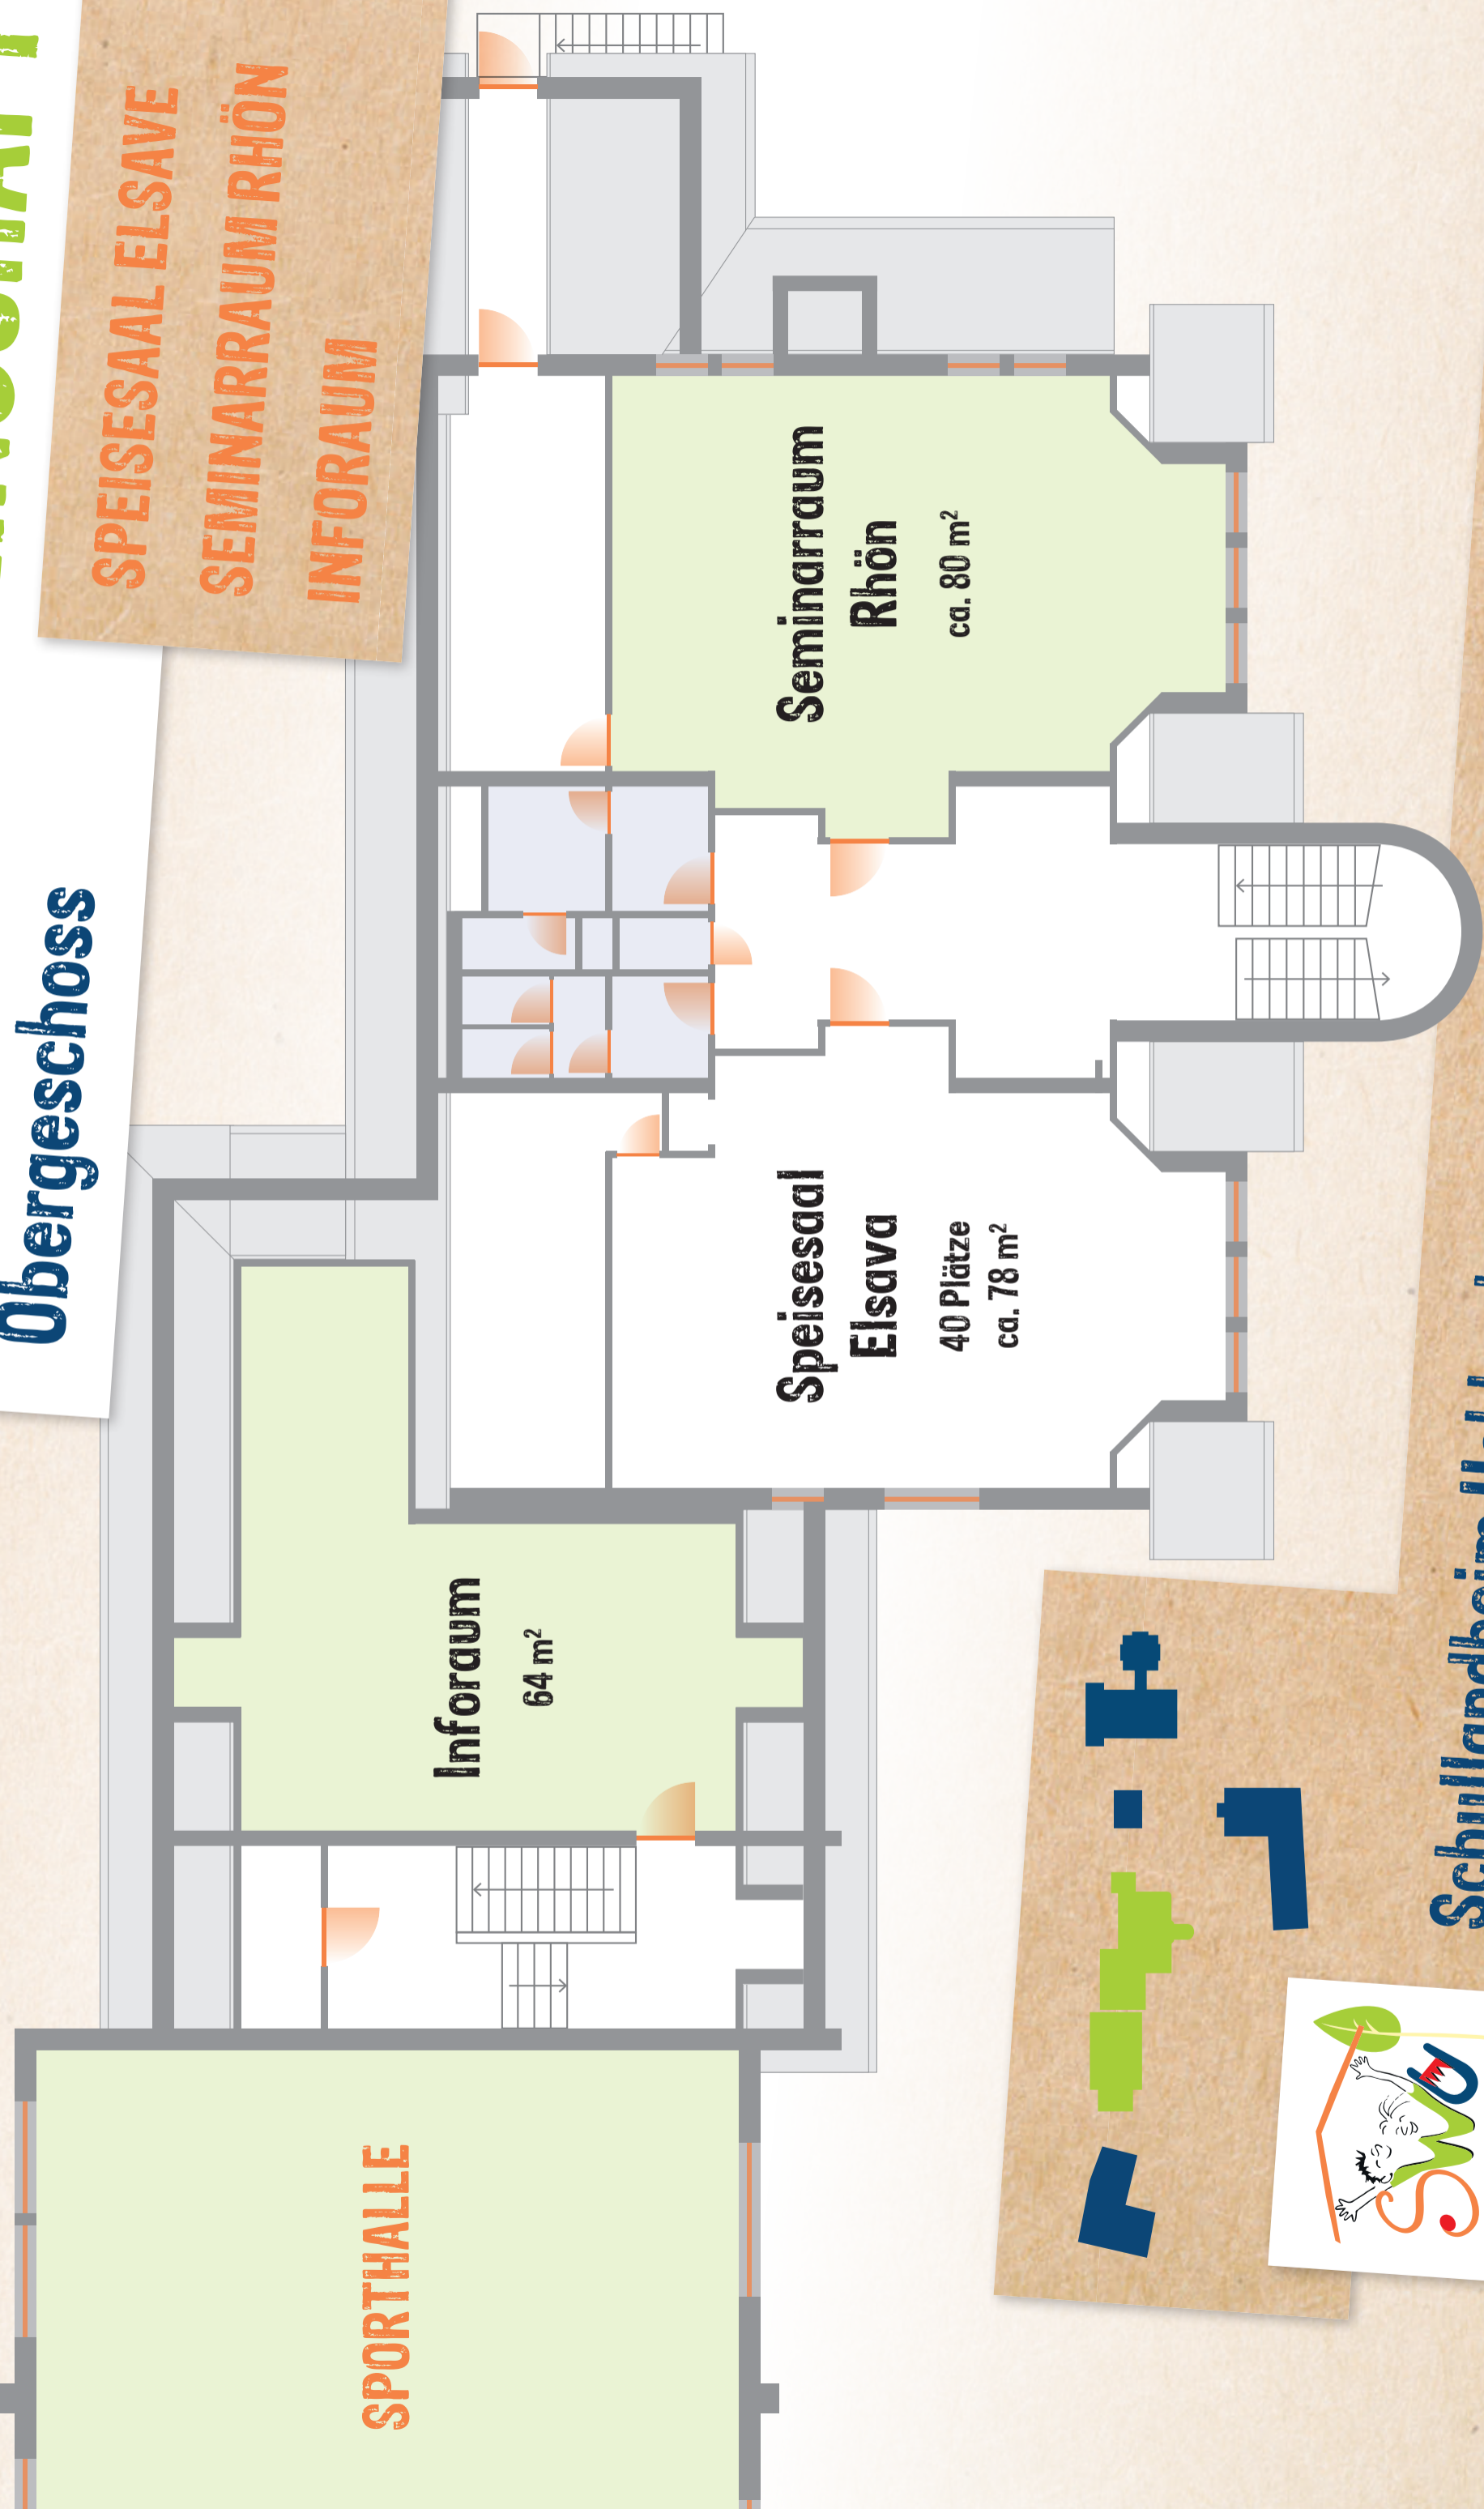

## Spessart-Pavillon

**SPESSART-PAVILLON**  
Seminarraum

Schullandheim Hobbach

# Haus LAHR

## Dachgeschoss

AKADEMIE		ANZAHL BETTEN
Oberbayern	DU   WC	3
Niederbayern	DU   WC	3
Oberpfalz	DU   WC	2
Oberfranken	DU   WC	2
Mittelfranken	DU   WC	2
Schwaben	DU   WC	2
Unterfranken	DU   WC	2
<b>BAYERNSAAL</b> Seminarraum		

## Obergeschoss

SPEISESAAL ELSAVE  
SEMINARRAUM RHÖN  
INFORAUM

Inforaum  
64 m<sup>2</sup>

Speisesaal  
Elsava  
40 Plätze  
ca. 78 m<sup>2</sup>

Seminarraum  
Rhön  
ca. 80 m<sup>2</sup>

SPORTHALLE

Schullandheim Hobbach