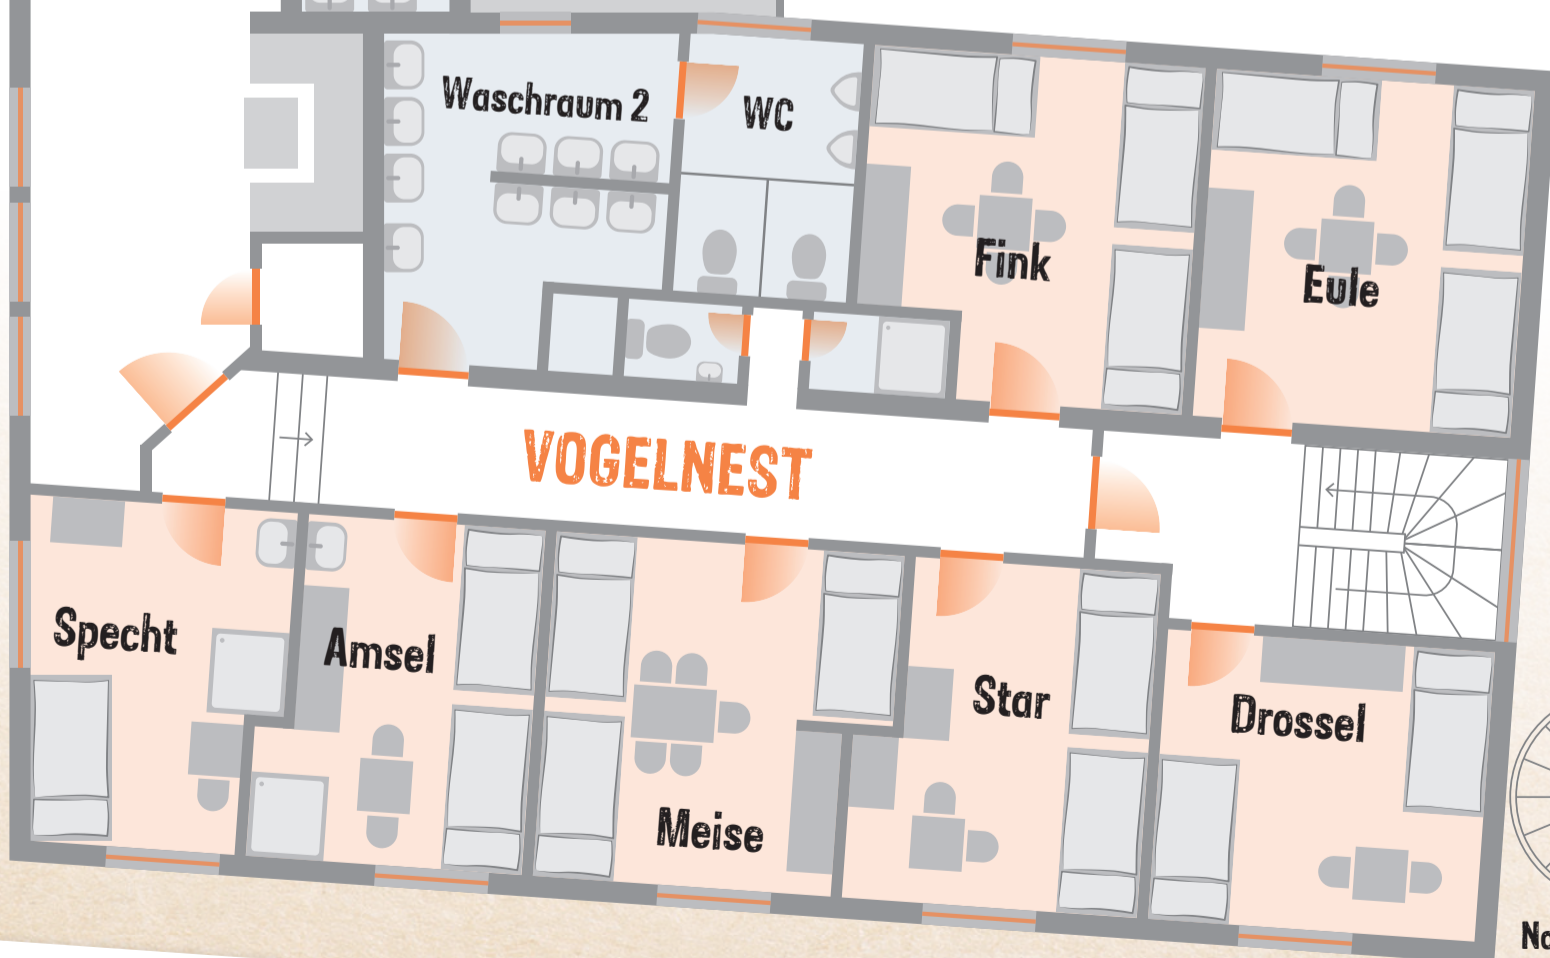

EINGANG

Bibliothek / Lounge

Hausmeister Werkstatt

Duschen

Duschen

Trainerraum

Nottreppe von Dachgeschoss

Schullandheim Hobbach

Haus LAHR

1. Obergeschoss

WILDBLUMEN		ANZAHL BETTEN
Glockenblume		3
Anemone		4
Gänseblümchen		5
Veilchen		4
Maiglöckchen	DU WC	2

HEILPFLANZEN		ANZAHL BETTEN
Holunder		2
Wachholder	DU WC	2
Weißdorn		6
Waldmeister		4
Kamille		3
Salbei		5
Arnika		5

Schullandheim Hobbach

Haus LAHR

2. Obergeschoss

BÄUME

BÄUME	ANZAHL BETTEN
Akazie	3
Linde	4
Kiefer	5
Buche	4
Eiche du wc	2

VOGELNEST

VOGELNEST	ANZAHL BETTEN
Specht du	1
Amsel du wc	2
Meise	6
Star	4
Drossel	4
Eule	5
Fink	5

Schullandheim Hobbach

Haus LAHR

Dachgeschoss

AKADEMIE		ANZAHL BETTEN
Oberbayern	DU WC	3
Niederbayern	DU WC	3
Oberpfalz	DU WC	2
Oberfranken	DU WC	2
Mittelfranken	DU WC	2
Schwaben	DU WC	2
Unterfranken	DU WC	2
BAYERNSAAL Seminarraum		