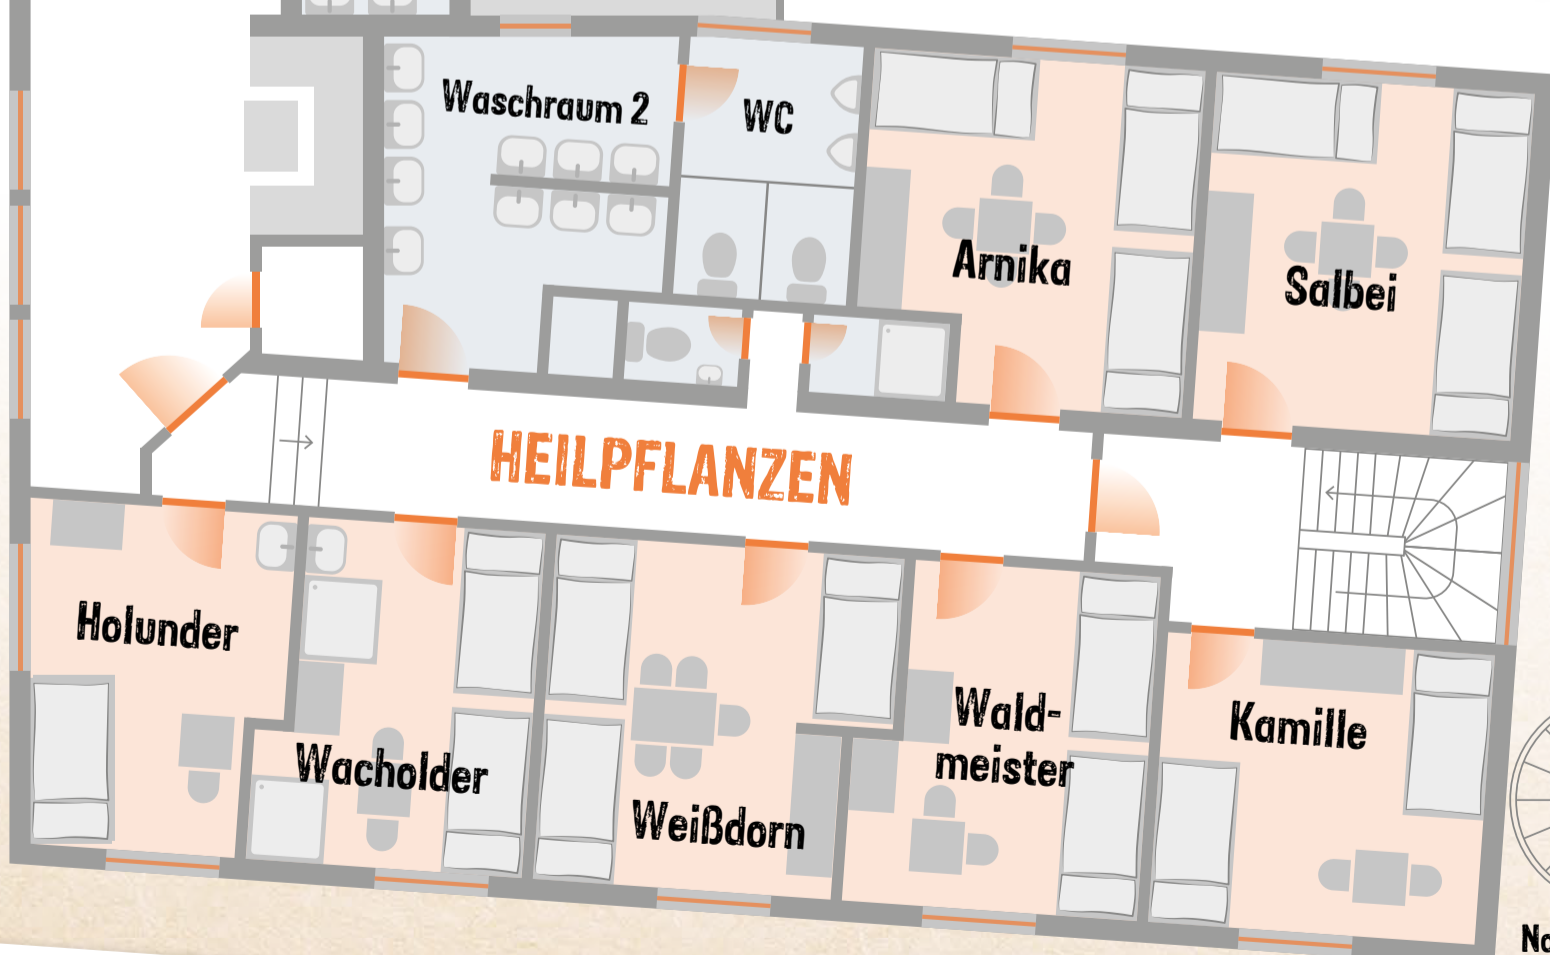

Kellergeschoss

BIBLIOTHEK / LOUNGE
DUSCHEN
TISCHTENNIS
WACHSRAUM
SCHUHRÄUME

Nottreppe

Tischtennis

Wachsraum

Schuhraum 2

Schuhraum 1

Wäsche Sanitätsraum

EINGANG

Bibliothek / Lounge

Hausmeister Werkstatt

Duschen

Duschen

Trainerraum

Nottreppe von Dachgeschoss

Schullandheim Hobbach

Haus LAHR

1. Obergeschoss

WILDBLUMEN		ANZAHL BETTEN
Glockenblume		3
Anemone		4
Gänseblümchen		5
Veilchen		4
Maiglöckchen	DU WC	2

HEILPFLANZEN		ANZAHL BETTEN
Holunder		2
Wachholder	DU WC	2
Weißdorn		6
Waldmeister		4
Kamille		3
Salbei		5
Arnika		5

Schullandheim Hobbach

Haus LAHR

Dachgeschoss

AKADEMIE		ANZAHL BETTEN
Oberbayern	DU WC	3
Niederbayern	DU WC	3
Oberpfalz	DU WC	2
Oberfranken	DU WC	2
Mittelfranken	DU WC	2
Schwaben	DU WC	2
Unterfranken	DU WC	2
BAYERNSAAL Seminarraum		