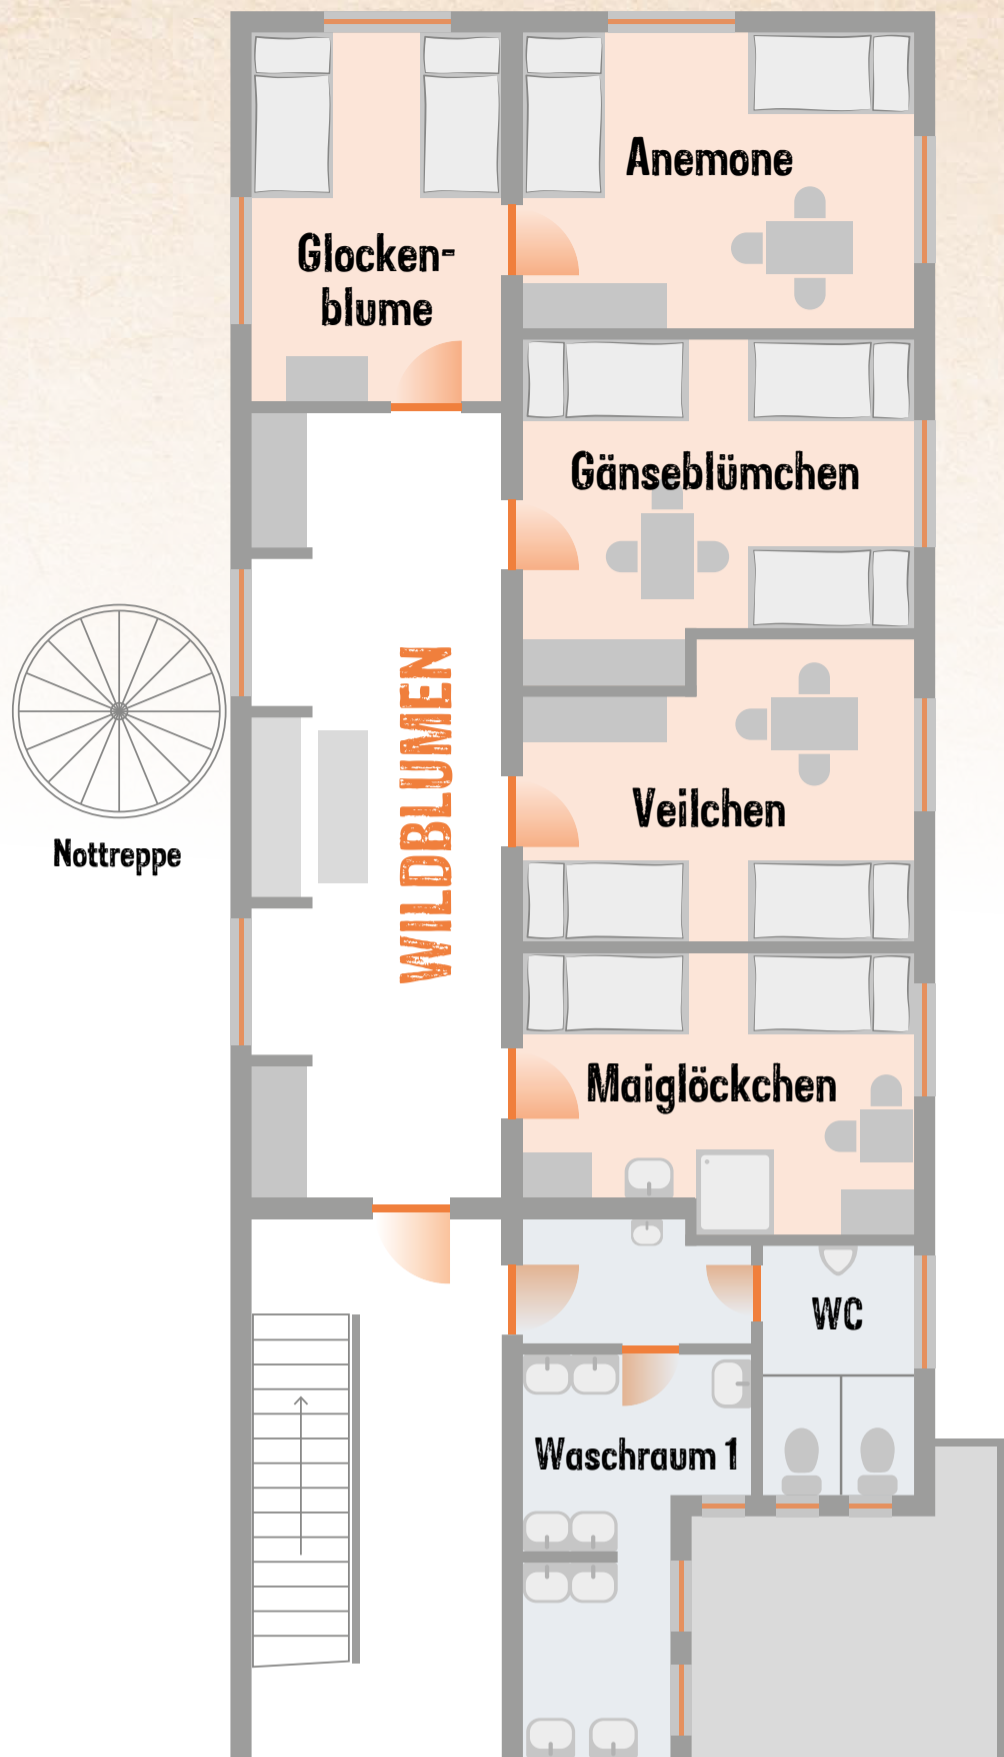

Kellergeschoss

BIBLIOTHEK / LOUNGE
DUSCHEN
TISCHTENNIS
WACHSRAUM
SCHUHRÄUME

Nottreppe

Tischtennis

Wachsraum

Schuhraum 2

Schuhraum 1

Wäsche Sanitätsraum

EINGANG

Bibliothek / Lounge

Hausmeister Werkstatt

Duschen

Duschen

Trainerraum

Nottreppe von Dachgeschoss

Schullandheim Hobbach

Haus LAHR

1. Obergeschoss

WILDBLUMEN		ANZAHL BETTEN
Glockenblume		3
Anemone		4
Gänseblümchen		5
Veilchen		4
Maiglöckchen	DU WC	2

HEILPFLANZEN		ANZAHL BETTEN
Holunder		2
Wachholder	DU WC	2
Weißdorn		6
Waldmeister		4
Kamille		3
Salbei		5
Arnika		5

Schullandheim Hobbach

Haus LAHR

2. Obergeschoss

BÄUME

BÄUME	ANZAHL BETTEN
Akazie	3
Linde	4
Kiefer	5
Buche	4
Eiche du wc	2

VOGELNEST

VOGELNEST	ANZAHL BETTEN
Specht du	1
Amsel du wc	2
Meise	6
Star	4
Drossel	4
Eule	5
Fink	5